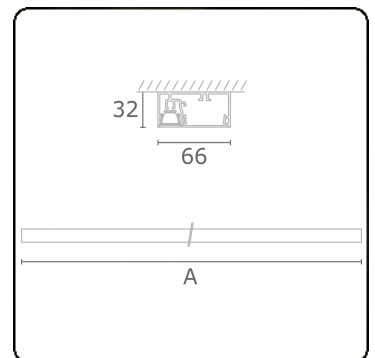

**Photometric details**

UGR	<19
CIE Fluxcode	99 99 100 99 81

**Dimensions**

A	2250 mm
---	---------

**Remarks**

Ceiling

**ENERG**

Verkrijgbaar op aanvraag.