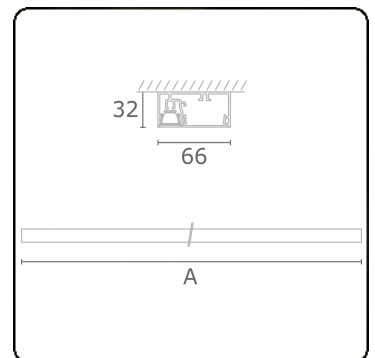

**Photometric details**

UGR	<19
CIE Fluxcode	99 99 100 99 81

**Dimensions**

A	2810 mm
---	---------

**Remarks**

Ceiling

**ENERGY**

Verrijgbaar op aanvraag.