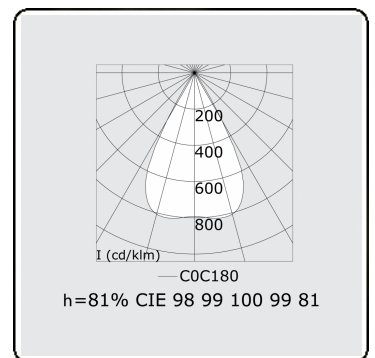

**Photometric details**

UGR	<19
CIE Fluxcode	99 99 100 99 81

**Dimensions**

A	2810 mm
---	---------

**Remarks**

Ceiling

**ENERGY**

Verrijgbaar op aanvraag.