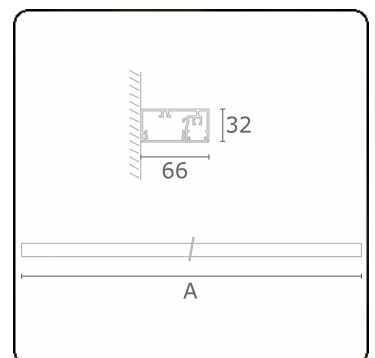

Lichttechnische gegevens

UGR	>19
CIE Fluxcode	50 80 96 99 66

Afmetingen

A	1410 mm
---	---------

Opmerkingen

Wandarmatuur - Direct - 100mA - satiné - RAL

ENERGY

Verrijgbaar op aanvraag.
Disponible sur demande.
Available on request.
Auf Anfrage.