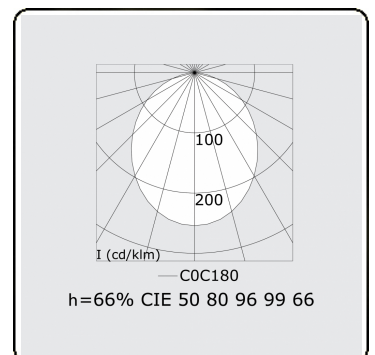

Offside Direct - satiné - 100mA - RAL
06.47000253-9999

Armatuurgegevens

Montage	Wand Opbouw
Lichtuittreding	Direct
Afscherming	satiné plexi
Beschermingsgraad	IP 20
Behuizing	Aluminium
Afwerking	RAL kleur naar keuze
Keurmerken	CE, ISO 9001

Lichttechnische gegevens

UGR	>19
CIE Fluxcode	50 80 96 99 66

Afmetingen

A	1410 mm
---	---------

Opmerkingen

Wandarmatuur - Direct - 100mA - satiné - RAL

ENERGY

Verrijgbaar op aanvraag.
Disponible sur demande.
Available on request.
Auf Anfrage.