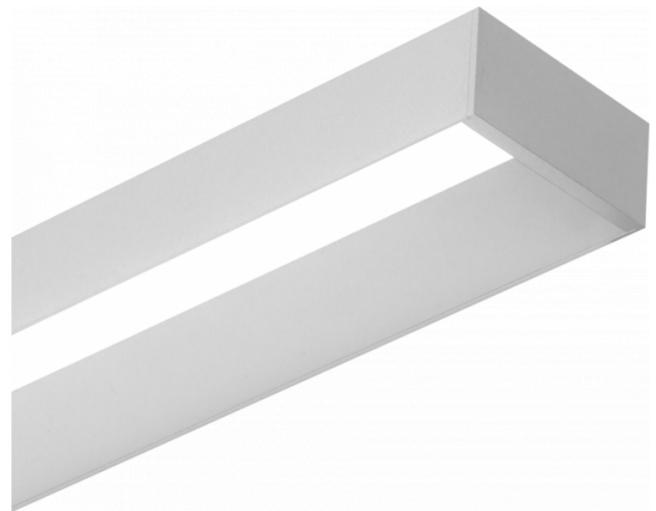

Offside Direct - satiné - 100mA - RAL
06.47000253-9999

Armatuurgegevens

Montage	Wand Opbouw
Lichtuittreding	Direct
Afscherming	satiné plexi
Beschermingsgraad	IP 20
Behuizing	Aluminium
Afwerking	RAL kleur naar keuze
Keurmerken	CE, ISO 9001

Lichttechnische gegevens

UGR	>19
CIE Fluxcode	50 80 96 99 66

Afmetingen

A	1410 mm
---	---------

Opmerkingen

Wandarmatuur - Direct - 100mA - satiné - RAL

ENERGY

Verrijgbaar op aanvraag.
Disponible sur demande.
Available on request.
Auf Anfrage.