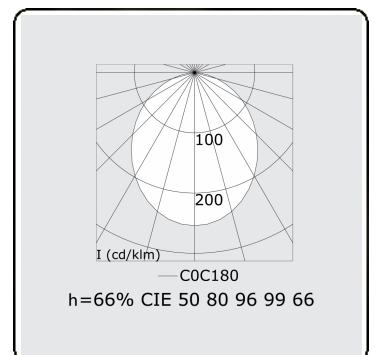

**Lichttechnische gegevens**

UGR	>19
CIE Fluxcode	50 80 96 99 66

**Afmetingen**

A	1403 mm
---	---------

**Opmerkingen**

satiné - 100mA DALI - DALI Nood - RAL

**ENERGY**

Verrijgbaar op aanvraag.