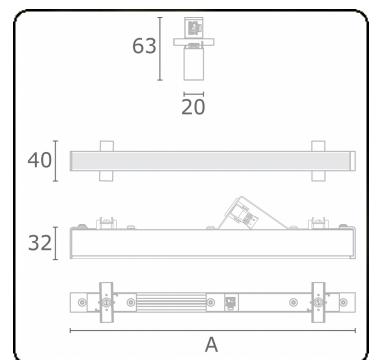

**Lichttechnische gegevens**

UGR	>19
CIE Fluxcode	50 80 96 99 66

**Afmetingen**

A	1403 mm
---	---------

**Opmerkingen**

satiné - 100mA DALI - DALI Nood - RAL

**ENERGY**

Verrijgbaar op aanvraag.