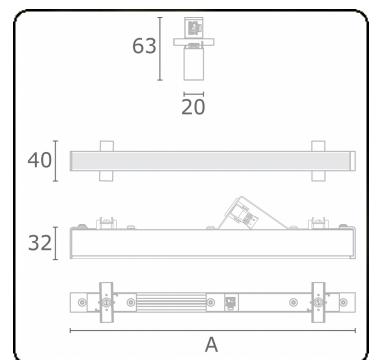

Photometric details

| | |
|--------------|----------------|
| UGR | >19 |
| CIE Fluxcode | 50 80 96 99 66 |

Dimensions

| | |
|---|---------|
| A | 1403 mm |
|---|---------|

Remarks

frosted

ENERGY

Verrijgbaar op aanvraag.