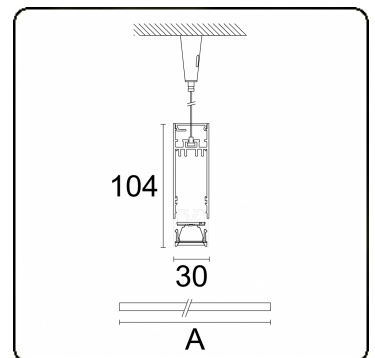

Elektrische Gegevens

Veiligheidsklasse	I
Voeding	230V
Voorschakelapparaat	Stroomvoeding

Lampgegevens

Lamptype	LED 3000K
Wattage	4,4W
Bruto lichtstroom	9020
Armatuur vermogen	53,8W
Aantal	11
Levensduur LED module	L80/B10 > 72000h
Kleurtolerantie	MacAdam 3
CRI	>80

Lichttechnische gegevens

UGR	<19
CIE Fluxcode	98 100 100 99 84
CIE Fluxcode Indirect	00 00 00 00 67

Afmetingen

A	1690 mm
---	---------

Opmerkingen

Pendelarmatuur - Direct/Indirect - LO 400mA - LRLB - RAL

ENERGY