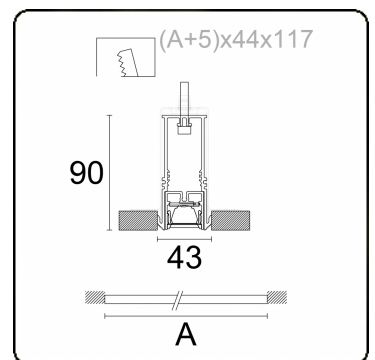

Photometric details

UGR	<19
CIE Fluxcode	98 100 100 99 84

Dimensions

A	1135 mm
---	---------

Remarks

Recessed luminaire (trimless) - Direct - LO 400mA - VDT louvre - RAL

ENERGY

Verrijgbaar op aanvraag.