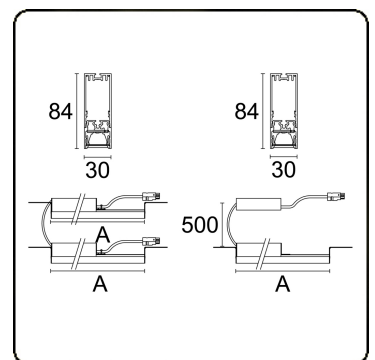

Lichttechnische Daten

UGR	<19
CIE Fluxcode	98 100 100 99 84

Abmessungen

A	1404 mm
---	---------

Bemerkungen

BAP Raster 400mA 2 Leuchten

ENERGY

Verrijgbaar op aanvraag.