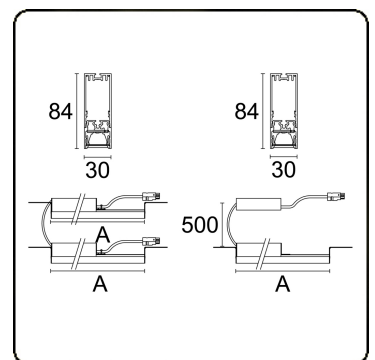

Lichttechnische Daten

UGR	<19
CIE Fluxcode	98 100 100 99 84

Abmessungen

A	1124 mm
---	---------

Bemerkungen

BAP Raster 400mA 2 Leuchten

ENERGY

Verrijgbaar op aanvraag.