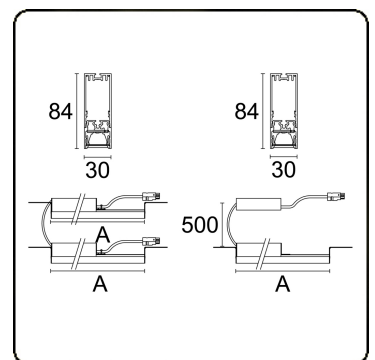

**Lichttechnische Daten**

UGR	<19
CIE Fluxcode	98 100 100 99 84

**Abmessungen**

A	844 mm
---	--------

**Bemerkungen**

BAP Raster 400mA 2 Leuchten

**ENERGY**

Verrijgbaar op aanvraag.