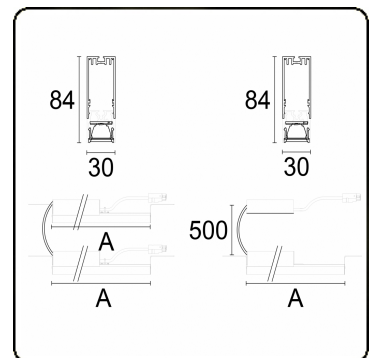

**Lichttechnische gegevens**

UGR	<19
CIE Fluxcode	98 100 100 99 84

**Afmetingen**

A	564 mm
---	--------

**Opmerkingen**

LRLB - LO 400mA - 2 armaturen - RAL

**ENERGY**

Verrijgbaar op aanvraag.