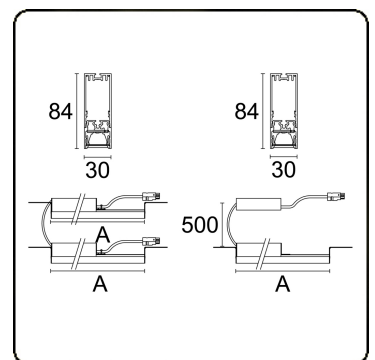

Lichttechnische Daten

UGR	<19
CIE Fluxcode	98 100 100 99 84

Abmessungen

A	844 mm
---	--------

Bemerkungen

BAP Raster 400mA 2 Leuchten

ENERGY

Verrijgbaar op aanvraag.