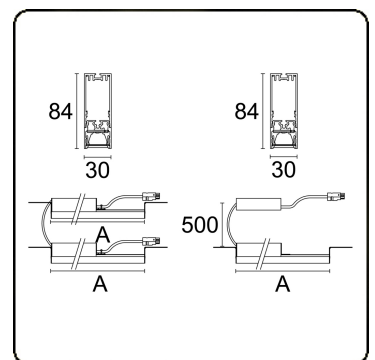

**Lichttechnische Daten**

UGR	<19
CIE Fluxcode	98 100 100 99 84

**Abmessungen**

A	2244 mm
---	---------

**Bemerkungen**

BAP Raster 400mA 2 Leuchten

**ENERGY**

Verrijgbaar op aanvraag.