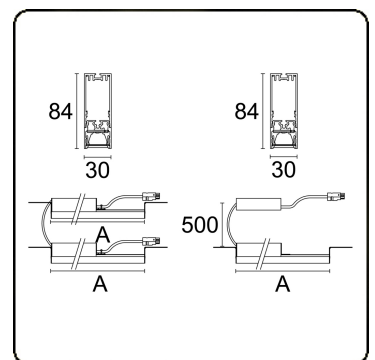

Lichttechnische Daten

UGR	<19
CIE Fluxcode	98 100 100 99 84

Abmessungen

A	2244 mm
---	---------

Bemerkungen

BAP Raster 400mA 2 Leuchten

ENERGY

Verrijgbaar op aanvraag.