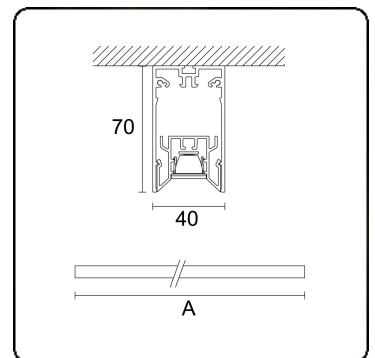

Photometric details

UGR	<19
CIE Fluxcode	99 99 100 99 81

Dimensions

A	1970 mm
---	---------

Remarks

Ceiling

ENERGY

Verrijgbaar op aanvraag.