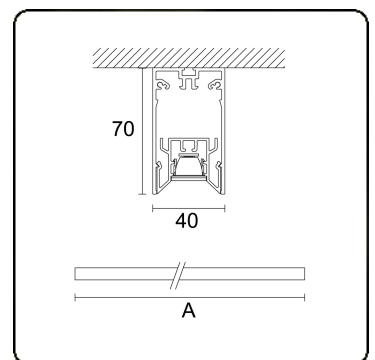

Lichttechnische gegevens

UGR	<19
CIE Fluxcode	99 99 100 99 81

Afmetingen

A	2250 mm
---	---------

Opmerkingen

Plafondarmatuur - Direct - 100mA - LRLB optiek - RAL

ENERGY

Verrijgbaar op aanvraag.