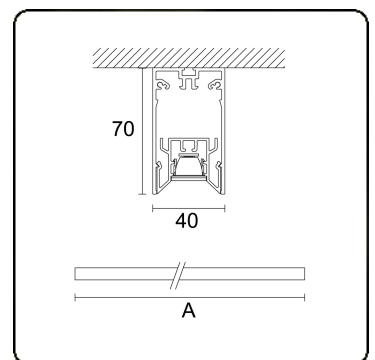

Lichttechnische Daten

UGR	<19
CIE Fluxcode	99 99 100 99 81

Abmessungen

A	2810 mm
---	---------

Bemerkungen

Decke

ENERGY

Verrijgbaar op aanvraag.