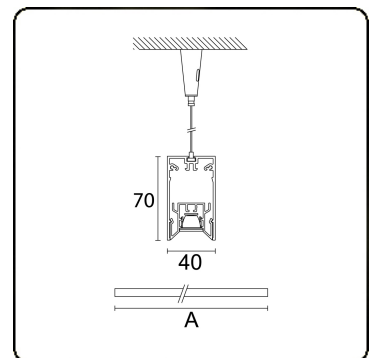

**Caractéristiques photométriques**

UGR	<19
Code flux CIE	99 99 100 99 81

**Dimensions**

A	1690 mm
---	---------

**Remarques**

Plafond

**ENERGY**

Verrijgbaar op aanvraag.