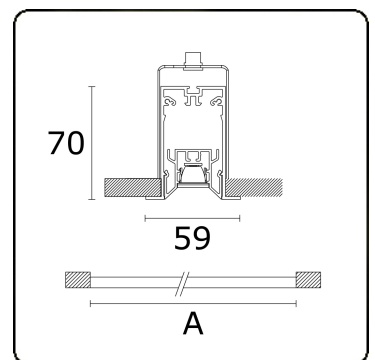

Lichttechnische Daten

UGR	<19
CIE Fluxcode	99 99 100 99 81

Abmessungen

A	1424 mm
---	---------

Bemerkungen

Decke

ENERGY

Verrijgbaar op aanvraag.