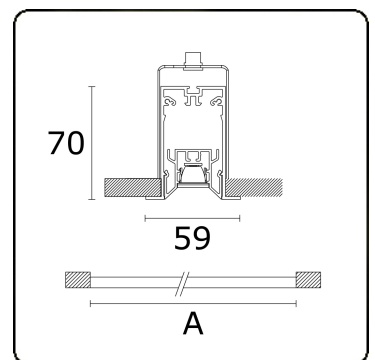

Lichttechnische Daten

UGR	<19
CIE Fluxcode	99 99 100 99 81

Abmessungen

A	2264 mm
---	---------

Bemerkungen

Decke

ENERGY

Verrijgbaar op aanvraag.