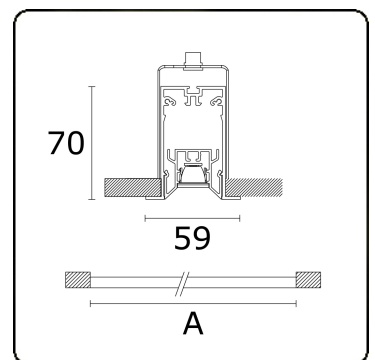

Lichttechnische Daten

UGR	<19
CIE Fluxcode	99 99 100 99 81

Abmessungen

A	2544 mm
---	---------

Bemerkungen

Decke

ENERGY

Verrijgbaar op aanvraag.