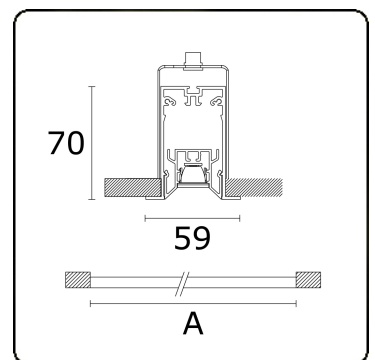

**Lichttechnische Daten**

UGR	<19
CIE Fluxcode	99 99 100 99 81

**Abmessungen**

A	1704 mm
---	---------

**Bemerkungen**

Decke

**ENERGY**

Verrijgbaar op aanvraag.