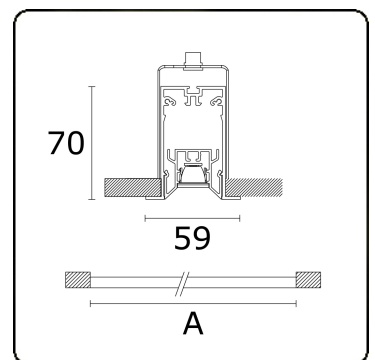

**Lichttechnische Daten**

UGR	<19
CIE Fluxcode	99 99 100 99 81

**Abmessungen**

A	1984 mm
---	---------

**Bemerkungen**

Decke

**ENERGY**

Verrijgbaar op aanvraag.