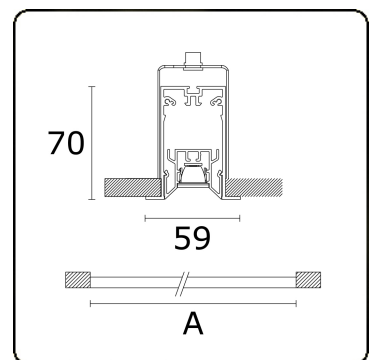

Lichttechnische Daten

UGR	<19
CIE Fluxcode	99 99 100 99 81

Abmessungen

A	2264 mm
---	---------

Bemerkungen

Decke

ENERGY

Verrijgbaar op aanvraag.