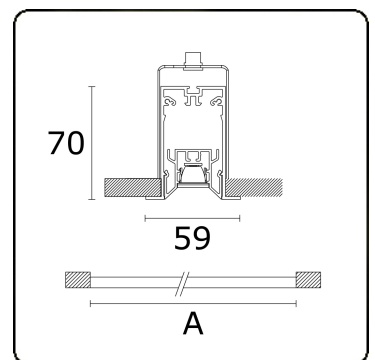

**Lichttechnische Daten**

UGR	<19
CIE Fluxcode	99 99 100 99 81

**Abmessungen**

A	2544 mm
---	---------

**Bemerkungen**

Decke

**ENERGY**

Verkrijgbaar op aanvraag.