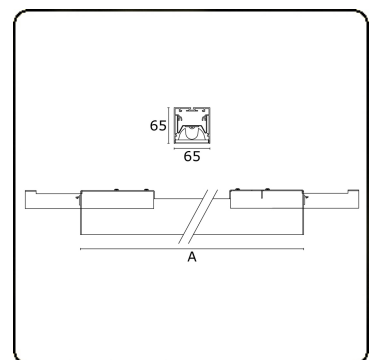

**Lichttechnische Daten**

UGR	<19
CIE Fluxcode	80 99 100 100 76

**Abmessungen**

A	1123 mm
---	---------

**Bemerkungen**

Einbauleuchte (randlos) - Direkt - HO 150mA - BAP - ANO

**ENERGY**

Verrijgbaar op aanvraag.