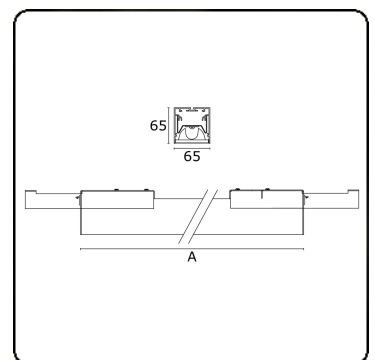

**Lichttechnische Daten**

UGR	<19
CIE Fluxcode	80 99 100 100 76

**Abmessungen**

A	1403 mm
---	---------

**Bemerkungen**

Einbauleuchte (randlos) - Direkt - HO 150mA - BAP - ANO

**ENERGY**

Verrijgbaar op aanvraag.