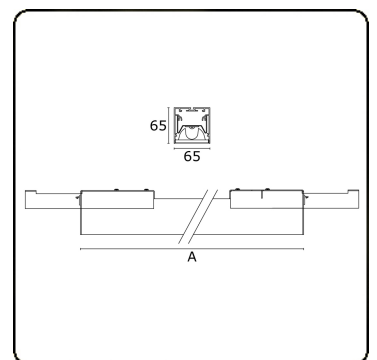

Lichttechnische Daten

UGR	<19
CIE Fluxcode	80 99 100 100 76

Abmessungen

A	843 mm
---	--------

Bemerkungen

Einbauleuchte (randlos) - Direkt - HO 150mA - BAP - ANO

ENERGY

Verrijgbaar op aanvraag.