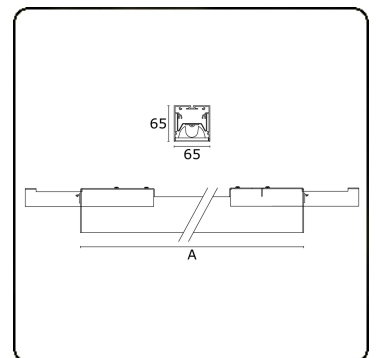

Lichttechnische Daten

UGR	<19
CIE Fluxcode	80 99 100 100 76

Abmessungen

A	563 mm
---	--------

Bemerkungen

Einbauleuchte (randlos) - Direkt - HO 150mA - BAP - ANO

ENERGY

Verrijgbaar op aanvraag.