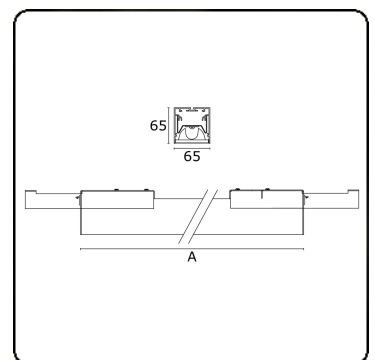

**Lichttechnische Daten**

UGR	<19
CIE Fluxcode	80 99 100 100 76

**Abmessungen**

A	843 mm
---	--------

**Bemerkungen**

Einbauleuchte (randlos) - Direkt - HO 150mA - BAP - ANO

**ENERGY**

Verrijgbaar op aanvraag.