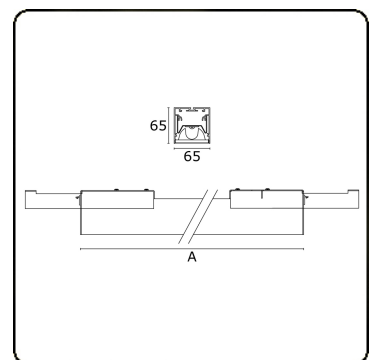

**Lichttechnische gegevens**

UGR	<19
CIE Fluxcode	80 99 100 100 76

**Afmetingen**

A	843 mm
---	--------

**Opmerkingen**

BAP raster - HO 325mA - RAL

**ENERGY**

Verrijgbaar op aanvraag.