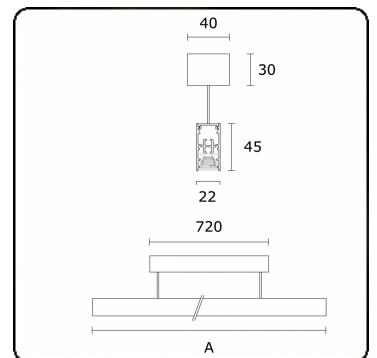

**Caractéristiques photométriques**

UGR	<19
Code flux CIE	99 99 100 99 81

**Dimensions**

A	1410 mm
---	---------

**Remarques**

Plafond

**ENERGY**

Verrijgbaar op aanvraag.