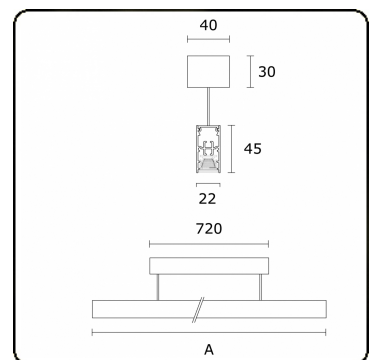

Grip - Direct - LRLB - 100mA - RAL  
04.43654243-9999

**Caractéristiques de l'armature**

Montage	Suspendu
Diffusion lumineuse	Direct
Couverture pour armatures	Grille optique - noir mat
Degré de protection	IP 20
Matériel	Aluminium
Finition	Couleur RAL aux choix
Certifications	CE, ISO 9001

**Caractéristiques photométriques**

UGR	<19
Code flux CIE	99 99 100 99 81

**Dimensions**

A	1130 mm
---	---------

**Remarques**

Plafond

**ENERGY**

Verrijgbaar op aanvraag.