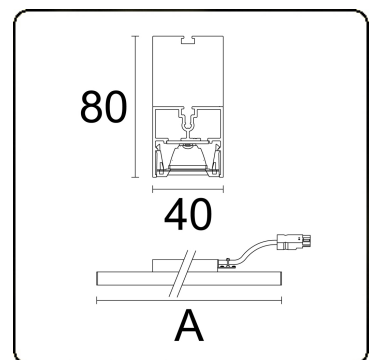

Lichttechnische gegevens

UGR	<19
CIE Fluxcode	98 100 100 99 84

Afmetingen

A	1130 mm
---	---------

Opmerkingen

LRLB - LO 400mA - RAL

ENERGY

Verrijgbaar op aanvraag.