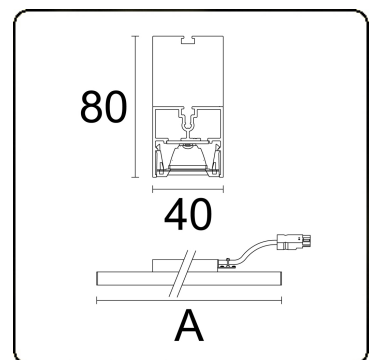

Lichttechnische gegevens

UGR	<19
CIE Fluxcode	98 100 100 99 84

Afmetingen

A	1690 mm
---	---------

Opmerkingen

LRLB - LO 400mA - RAL

ENERGY

Verrijgbaar op aanvraag.