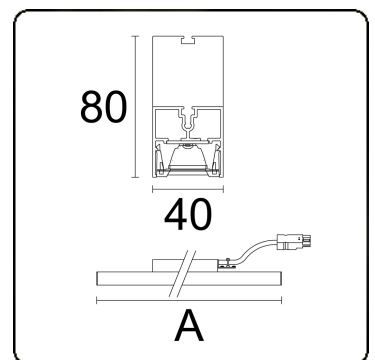

**Lichttechnische Daten**

UGR	<19
CIE Fluxcode	98 100 100 99 84

**Abmessungen**

A	1690 mm
---	---------

**Bemerkungen**

Deckenleuchte - Direkt - LO 400mA - BAP raster - RAL

**ENERGY**

Verrijgbaar op aanvraag.