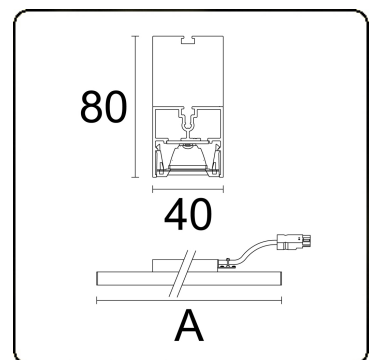

**Lichttechnische gegevens**

UGR	<19
CIE Fluxcode	98 100 100 99 84

**Afmetingen**

A	2810 mm
---	---------

**Opmerkingen**

LRLB - LO 400mA - RAL

**ENERGY**

Verrijgbaar op aanvraag.