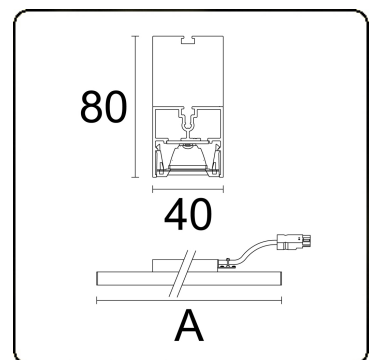

Lichttechnische gegevens

UGR	<19
CIE Fluxcode	98 100 100 99 84

Afmetingen

A	2250 mm
---	---------

Opmerkingen

LRLB - LO 400mA - RAL

ENERGY

Verrijgbaar op aanvraag.