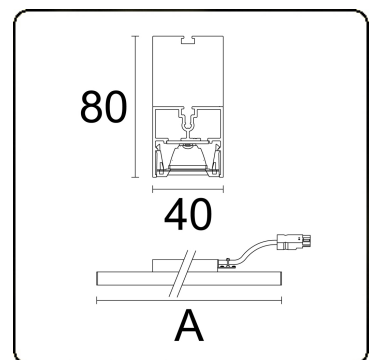

**Lichttechnische gegevens**

UGR	<19
CIE Fluxcode	98 100 100 99 84

**Afmetingen**

A	2530 mm
---	---------

**Opmerkingen**

LRLB - LO 400mA - RAL

**ENERGY**

Verrijgbaar op aanvraag.