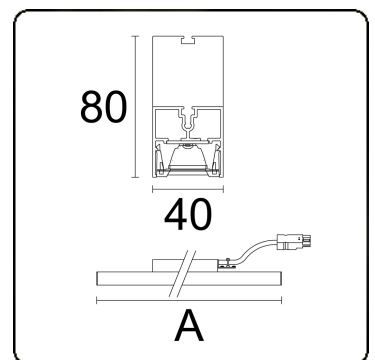

Lichttechnische Daten

UGR	<19
CIE Fluxcode	98 100 100 99 84

Abmessungen

A	2810 mm
---	---------

Bemerkungen

Deckenleuchte - Direkt - LO 400mA - BAP raster - RAL

ENERGY

Verrijgbaar op aanvraag.