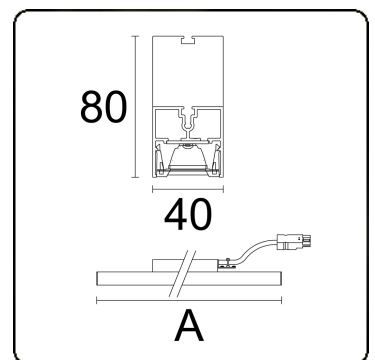

**Lichttechnische Daten**

UGR	<19
CIE Fluxcode	98 100 100 99 84

**Abmessungen**

A	1130 mm
---	---------

**Bemerkungen**

Deckenleuchte - Direkt - LO 400mA - BAP raster - RAL

**ENERGY**

Verrijgbaar op aanvraag.