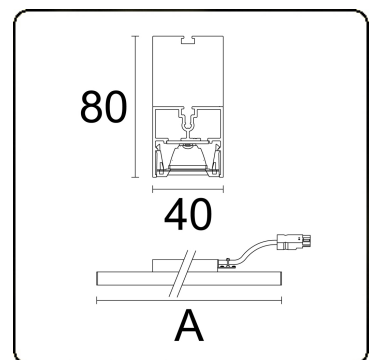

Lichttechnische gegevens

UGR	<19
CIE Fluxcode	98 100 100 99 84

Afmetingen

A	570 mm
---	--------

Opmerkingen

LRLB - LO 400mA - RAL

ENERGY

Verrijgbaar op aanvraag.