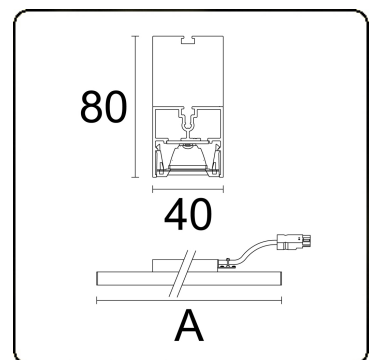

**Lichttechnische gegevens**

UGR	<19
CIE Fluxcode	98 100 100 99 84

**Afmetingen**

A	850 mm
---	--------

**Opmerkingen**

LRLB - LO 400mA - RAL

**ENERGY**

Verrijgbaar op aanvraag.